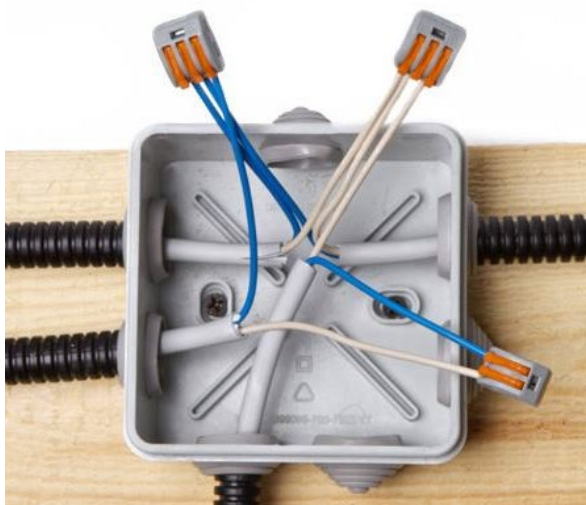

Коробки разветвительные открытого монтажа серии EBX от ТМ STEKKER предназначены для организации точек содинения и разветвления проводов. Коробки позволяют скрыть различные малогабаритные устройства типа клемм, а также защищают места соединения проводов от внешних воздействий. Высокий класс защиты позволяет устанавливать коробки в сложных эксплуатационных условиях – в помещениях с повышенной влажностью и запыленностью, на открытых пространствах под навесом.

СЕРИЯ EBX10

Коробки разветвительная

Теперь и в сером цвете!

EBX10-34-44

EBX10-37-44

ОСОБЕННОСТИ И ПРЕИМУЩЕСТВА:

- Широкий диапазон рабочих температур
- Легкий и быстрый монтаж
- При необходимости коробки можно комплектовать и дополнять разными элементами
- При подключении кабеля есть возможность подбора оптимального диаметра уплотнительной манжеты

ХАРАКТЕРИСТИКИ:

Модель:	EBX10-34-44	EBX10-37-44
Артикул:	39251	39252
Номинальное напряжение	переменный ток - 380V, постоянный ток - 250V	
Номинальный ток	10А	
Количество вводов	4	7
Максимальный диаметр вводимых кабелей и проводов, мм	16,5	
Габаритные размеры, мм	91 x 91 x 44	110 x 110 x 45
Материал корпуса	пластик ABS	
Цвет изделия	серый	
Степень защиты	IP53	IP44
t° окружающей среды	от -25°С до +60°С	
Климатическое исполнение	УХЛ4	